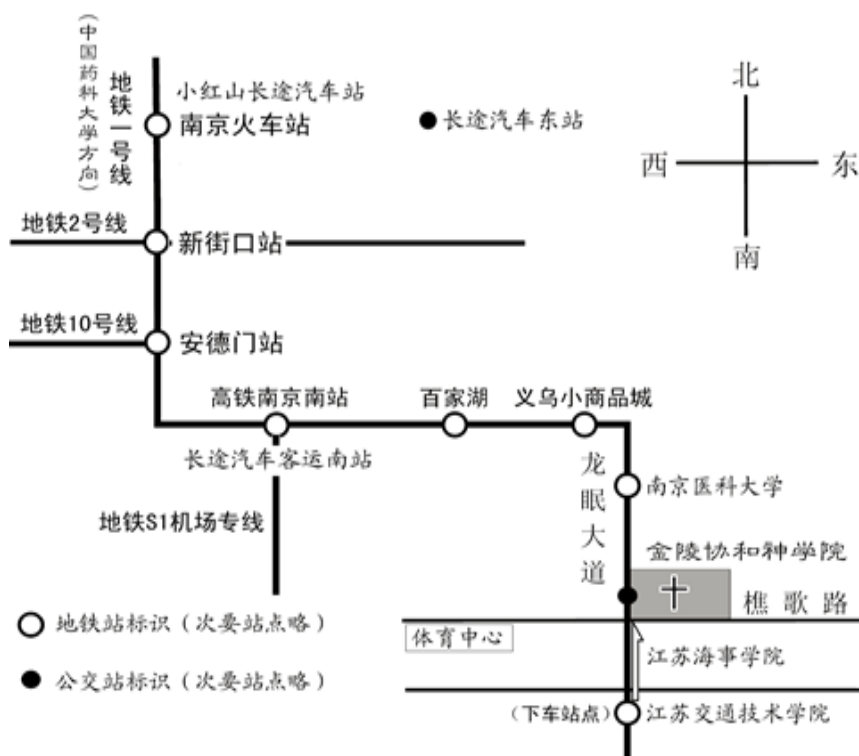

金陵协和神学院研究生招生考试考生来校指引

- 一、考生需在1月6日（星期二）来校报到；
- 二、本院地址：南京市江宁区樵歌路100号·金陵协和神学院
- 三、学校不负责住宿，请考生自行提前预订学校周边宾馆，可在学校购票就餐；
- 四、请务必随身携带本人身份证件；
- 五、到宁来校主要路线供参考：

1. 乘高铁或动车到高铁南京南站/乘汽车到长途汽车客运南站：可乘坐地铁1号线至“江苏海院·南京交院站”；部分高铁（宁杭方向）可在江宁站下车，乘806路公交车到金陵协和神学院站下，即到校门口；

2. 乘飞机至南京禄口机场：乘坐地铁S1机场线在高铁南京南站转地铁一号线到“江苏海院·南京交院站”，或乘出租车直达本院。

金陵协和神学院公共交通示意图

金陵协和神学院招生小组
招生小组
2025年12月23日